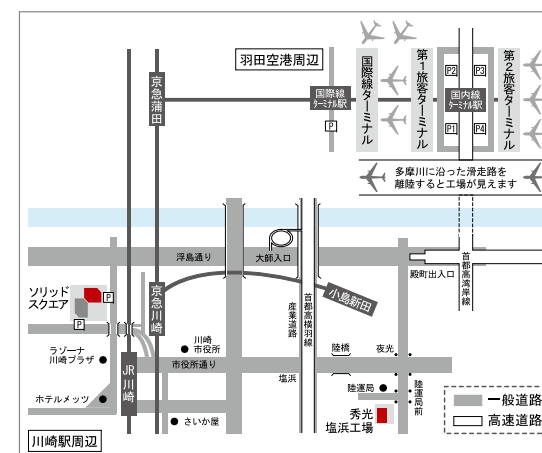

Fit 2013 Tour of **Shukoh**

Fit 2013に出展いたします。
同時に、弊社本社ライブオフィスと
弊社工場ショールームを
ご案内いたします。

秀光ブース：T-12
(金融機関店舗フェアスペース内)

秀光本社・ショールーム
〒212-0013
川崎市幸区堀川町580番地ソリッドスクエア東館5F
TEL 044-543-5132
FAX 044-541-2359
<http://www.shukoh.co.jp/>