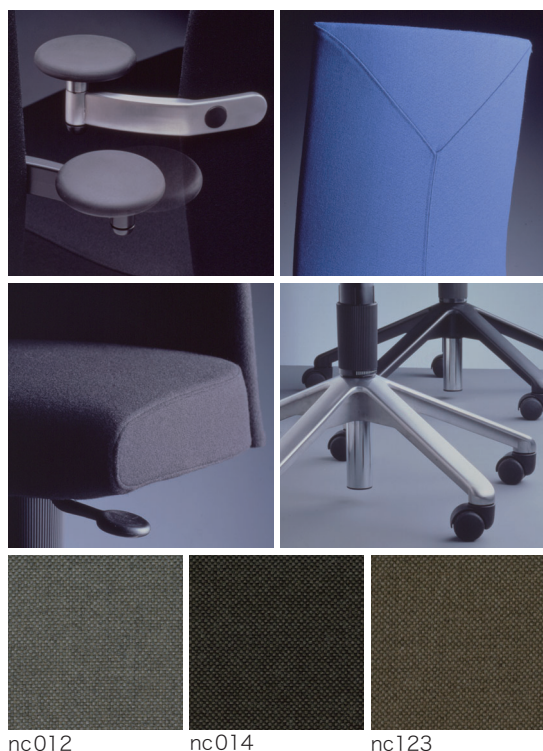

## 快適なリモートワークのために

コンパクトでシンプルなデザインの Spin は、シート、バックレストの高さ調節が可能で、長時間使用しても疲れにくいよう設計されたワークチェアです。

シートは奥行きを狭く厚みを持たせて、少し前傾させることでデスクに向かう姿勢を自然にサポートしてくれます。小型のエルボーサポート(肘掛け)は、デスクに当たらず回転しやすい設計になっていますので、ホームユースでも場所を取らず、非常に扱いやすくなっています。また、カバーは簡単に交換可能ですので、快適に長くお使いいただけます。

この度、在宅ワーカーへの応援価格での特別販売をいたします。ぜひご利用ください。

SHUKOH Spin

寸法：W550-640 / D510 / H940-1,040 / SH430-530

仕様：ショルダーハイバック / エルボーサポート

張地：nc012(ミディアムグレイ) nc014(ダークグレイ) nc123(モカ)

定価：¥109,000+税 ⇒ 応援価格 ¥69,000+税 (送料別途)

【注文受付・お問合せ窓口】