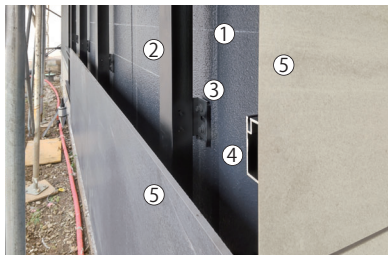

S

秀光

この店舗の外壁には、セラミックを使用しています。壁に直接「張る」のではなく、セラミックで建物を「覆う」という新しい工法を取り入れました。外壁に隙間をあけて建物への直射日光を防ぐことで、室内の冷暖房効果が大幅にアップしエネルギー消費を抑えます。また、雨や雪、紫外線に壁が直接さらされないため、経年劣化を抑制し、長く美しく使えるサステナブルな建物になりました。

- ① 建物壁 ② 支柱 ③ 支柱固定金物 ④ ブラケット
- ⑤ セラミックパネル