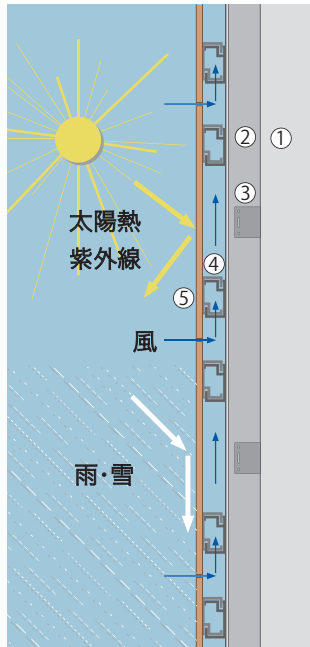

S

秀光

この店舗の外壁には、セラミックを使用しています。壁に直接「張る」のではなく、セラミックで建物を「覆う」という新しい工法を取り入れました。外壁に隙間をあけて建物への直射日光を防ぐことで、室内の冷暖房効果が大幅にアップしエネルギー消費を抑えます。また、雨や雪、紫外線に壁が直接さらされないため、経年劣化を抑制し、長く美しく使えるサステナブルな建物になりました。

- ① 建物壁 ② 支柱 ③ 支柱固定金物 ④ ブラケット
- ⑤ セラミックパネル